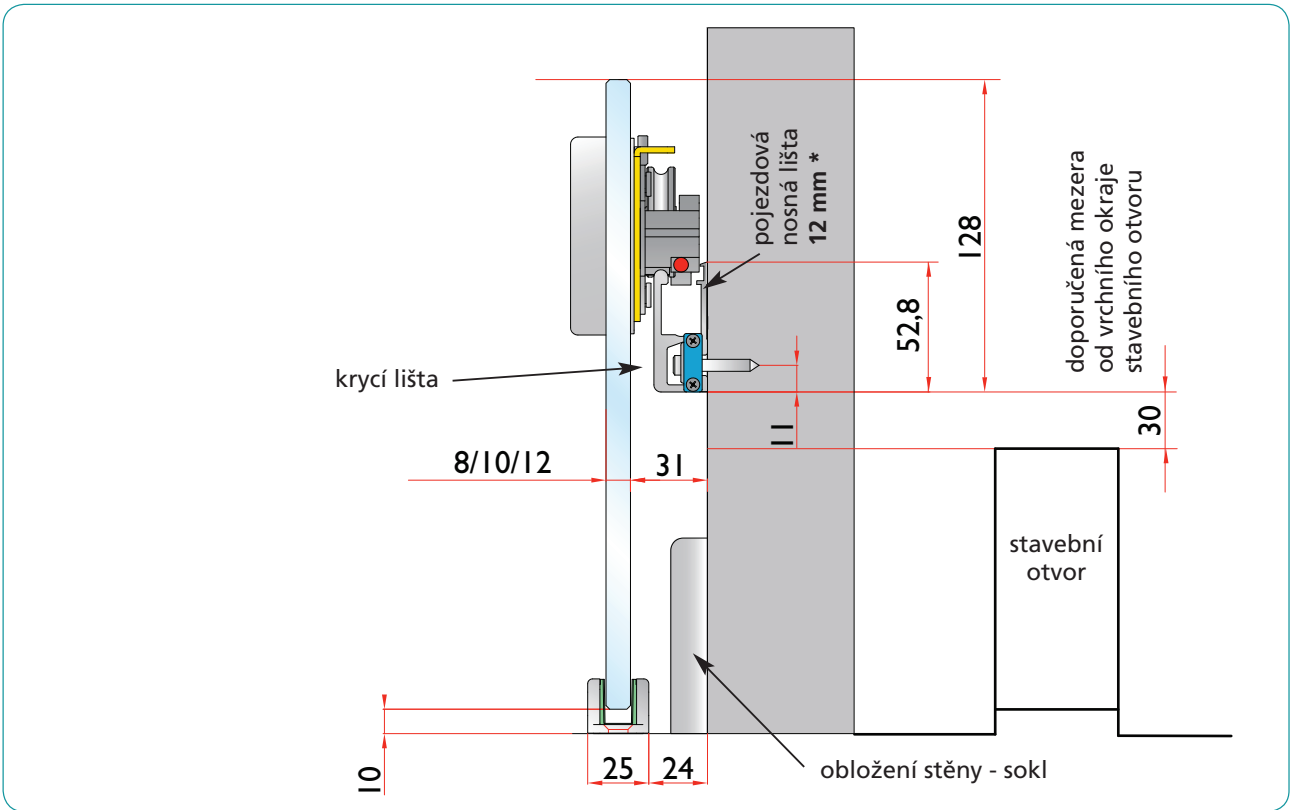

**vše ve stejném povrchu**

- kryt pojezdu
- krytka lišty
- krycí lišta
- pojezdová nosná lišta
- vodící blok

**délky lišt**

- 1700 mm
- 2000 mm
- 3000 mm
- 4000 mm

individuálně možnost jiného rozměru

**tlumič**

- pro dveře max. 40 kg
- pro dveře max. 80 kg

**povrchy - barvy**

- hliník matný stříbrný
- braun mat
- černý mat
- leštěná ocel

\* pro systém Minima glass se používá pojezdová nosná lišta 12 mm