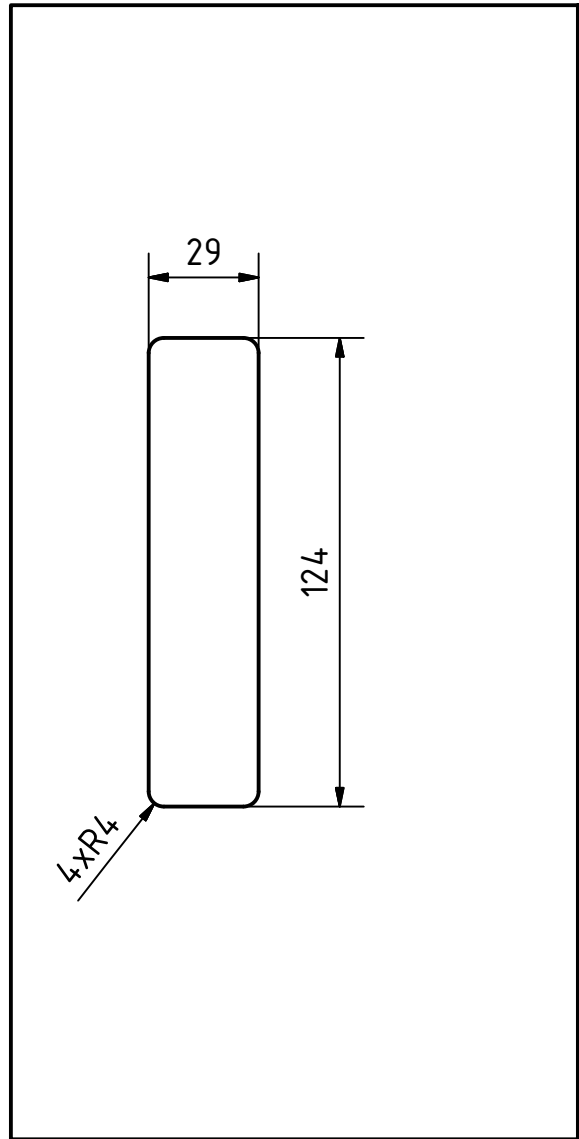

A-A

A

A

(1 : 5)

M&T

DATUM 9.12.2015	MĚŘÍTKO 1:2	UMÍSTĚNÍ	PROMÍTÁNÍ
MATERIÁL	Č.VÝKRESU 77.02	EAN	
NÁZEV SOUČÁSTI FRÉZOVÁNÍ PRO MUŠLI ENTERO II NRz			
KATEGORIE Mušle na posuvné dveře			